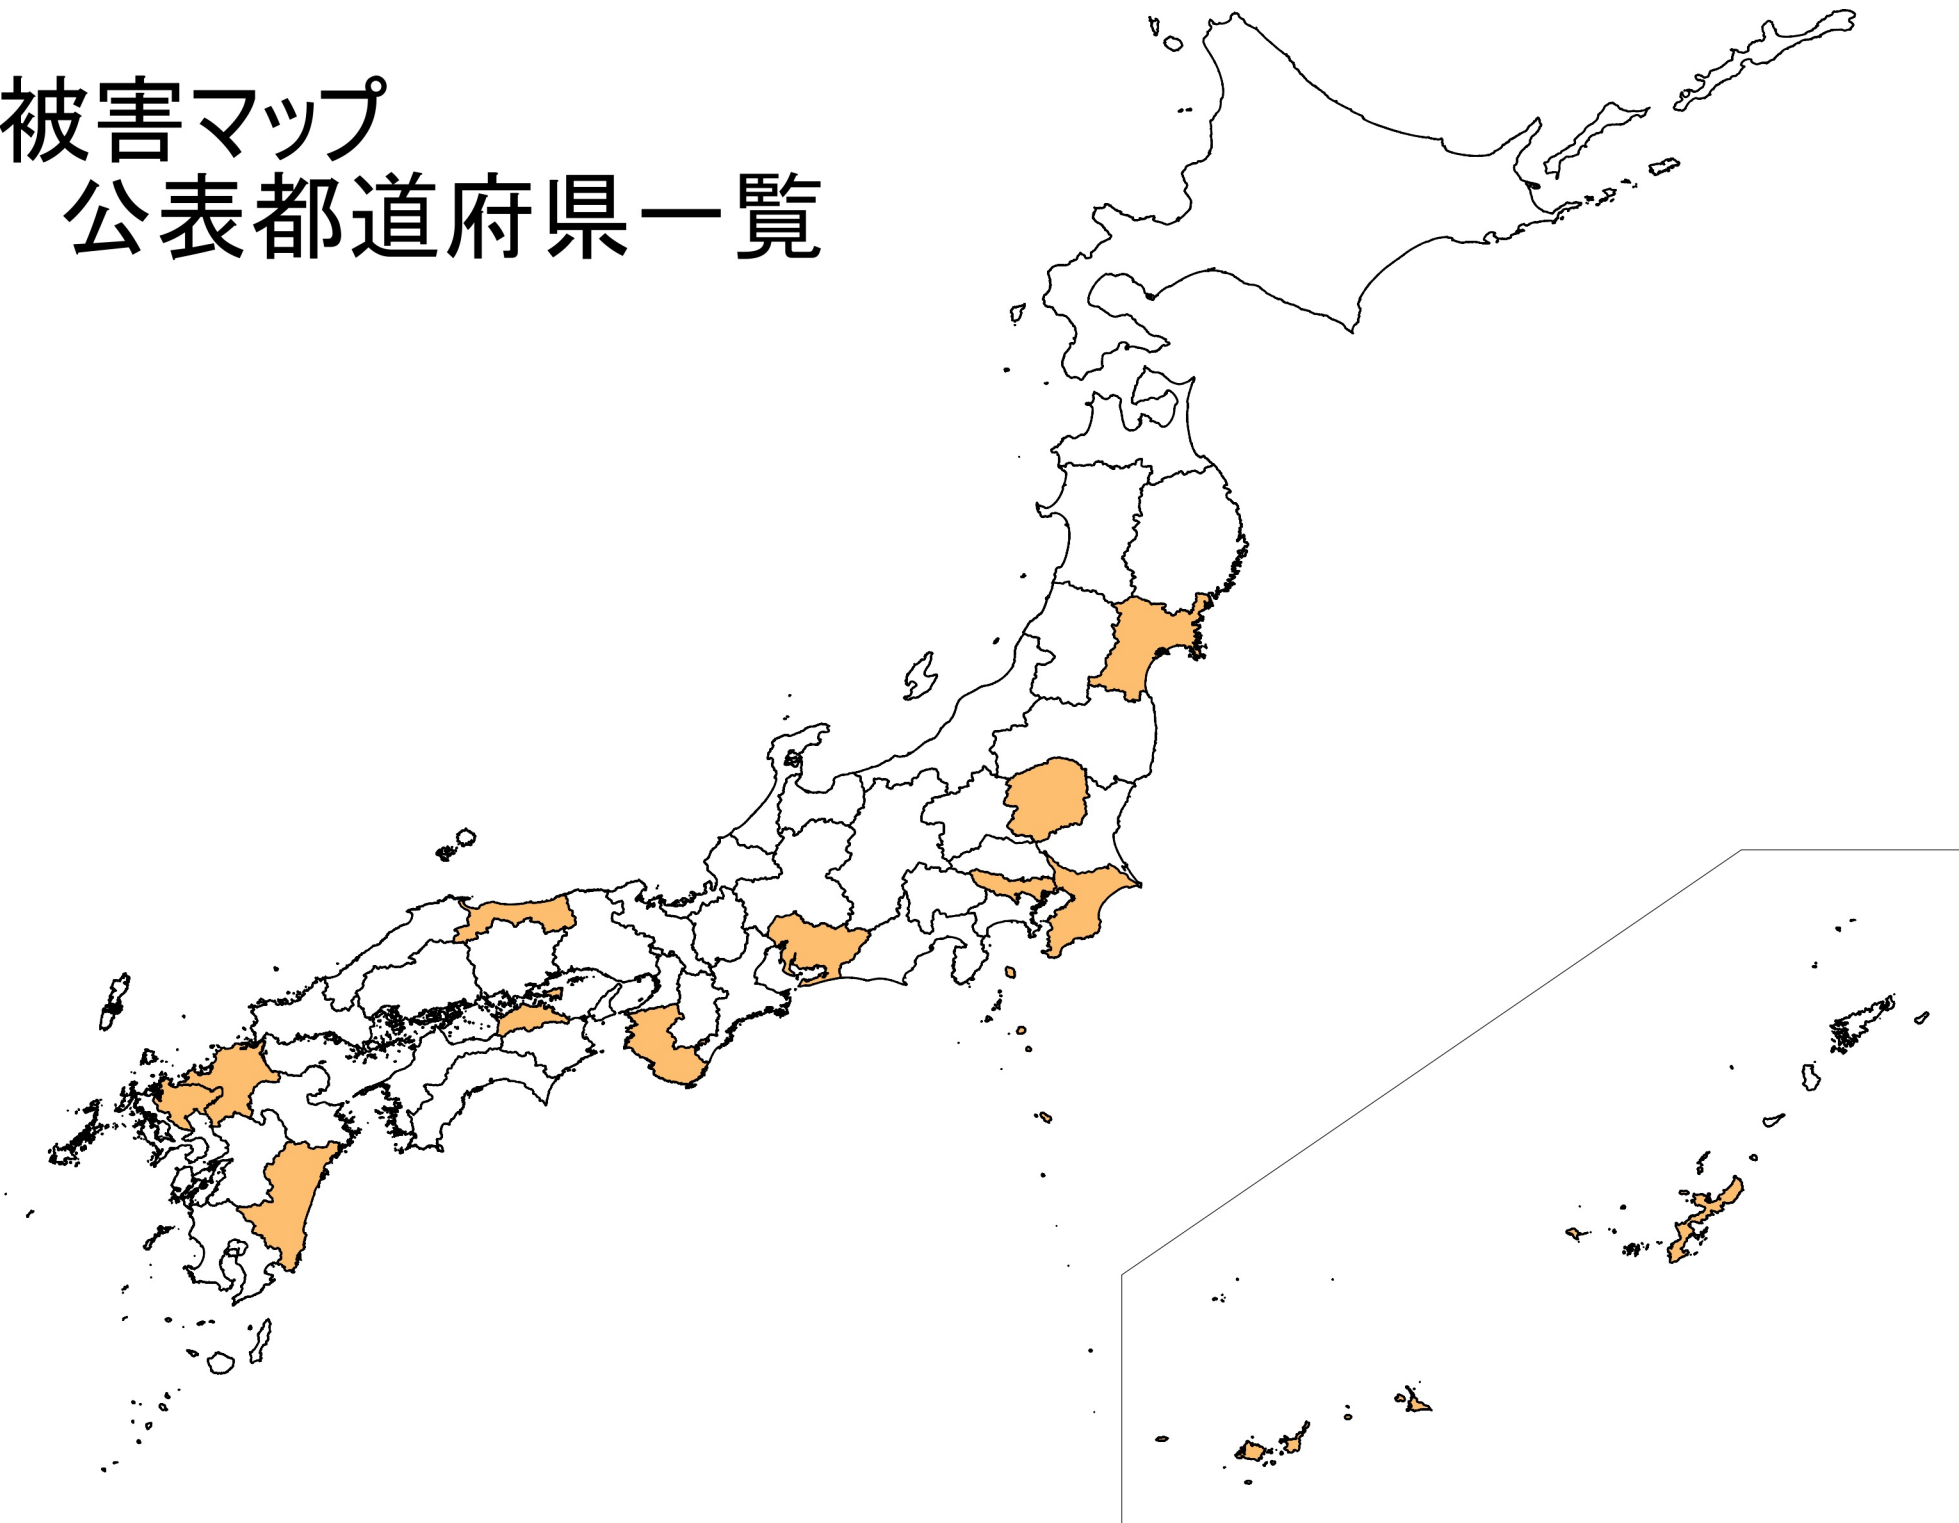

地盤被害マップ

公表都道府県一覧

都道府県	担当	住所	電話番号	公開URL
宮城県	総務部危機対策課防災推進班	宮城県仙台市青葉区本町3丁目8-1	022-211-2376	http://www.pref.miyagi.jp/uploaded/attachment/57507.pdf
栃木県	県民生活部危機管理課災害対策担当	宇都宮市埴田1-1-20	028-623-2136	http://www.pref.tochigi.lg.jp/c08/kouhou/documents/honpen-dosyasaigaisono1.pdf
				http://www.pref.tochigi.lg.jp/c08/kouhou/documents/honpen-dosyasaigaisono2.pdf
				http://www.pref.tochigi.lg.jp/c08/kouhou/documents/honpen-dosyasaigaisono3.pdf
				http://www.pref.tochigi.lg.jp/c08/kouhou/documents/honpen-dosyasaigaisono4.pdf
				http://www.pref.tochigi.lg.jp/c08/kouhou/documents/honpen-dosyasaigaisono5.pdf
千葉県	防災危機管理部防災政策課政策班	千葉市中央区市場町1番1号	043-223-3697	http://keihatsu.bousai.pref.chiba.lg.jp/higaisoutei/index.html
東京都	都市整備局市街地整備部区画整理課	新宿区西新宿二丁目8番1号	03-5320-5139	http://www.toshiseibi.metro.tokyo.jp/bosai/takuzou/takuzou02.html
愛知県	防災局防災危機管理課政策・企画グループ	名古屋市中区三の丸三丁目1番2号	052-954-6191	http://www.pref.aichi.jp/bousai/2014higaiyosoku/greenbooknew.pdf
和歌山県	危機管理局防災企画課	和歌山県和歌山市小松原通1-1	073-441-2271	http://www.pref.wakayama.lg.jp/prefg/011400/bousai/060113/soutei.html
鳥取県	危機管理局危機管理政策課広域防災担当	鳥取県鳥取市東町1丁目271	0857-26-7894	インターネットで公開していない
香川県	危機管理総局危機管理課南海地震・防災企画グループ	香川県高松市番町4丁目1番10号	087-832-3242	http://www.pref.kagawa.lg.jp/bosai/tunami/report/report/report_2.iisin-tsunami.pdf
福岡県	総務部防災危機管理局防災企画課	福岡県福岡市博多区東公園7-7	092-643-3112	インターネットで公開していない
佐賀県	危機管理報道局消防防災課	佐賀市城内1-1-59	0952-25-7026	インターネットで公開していない
宮崎県	危機管理局危機管理課南海トラフ巨大地震対策担当	宮崎市橘通東2-10-1	0985-26-7949	http://www.pref.miyazaki.lg.jp/contents/org/somu/kiki/info/soutei.html
沖縄県	知事公室防災危機管理課	那覇市泉崎1-2-2	098-866-2143	インターネットで公開していない