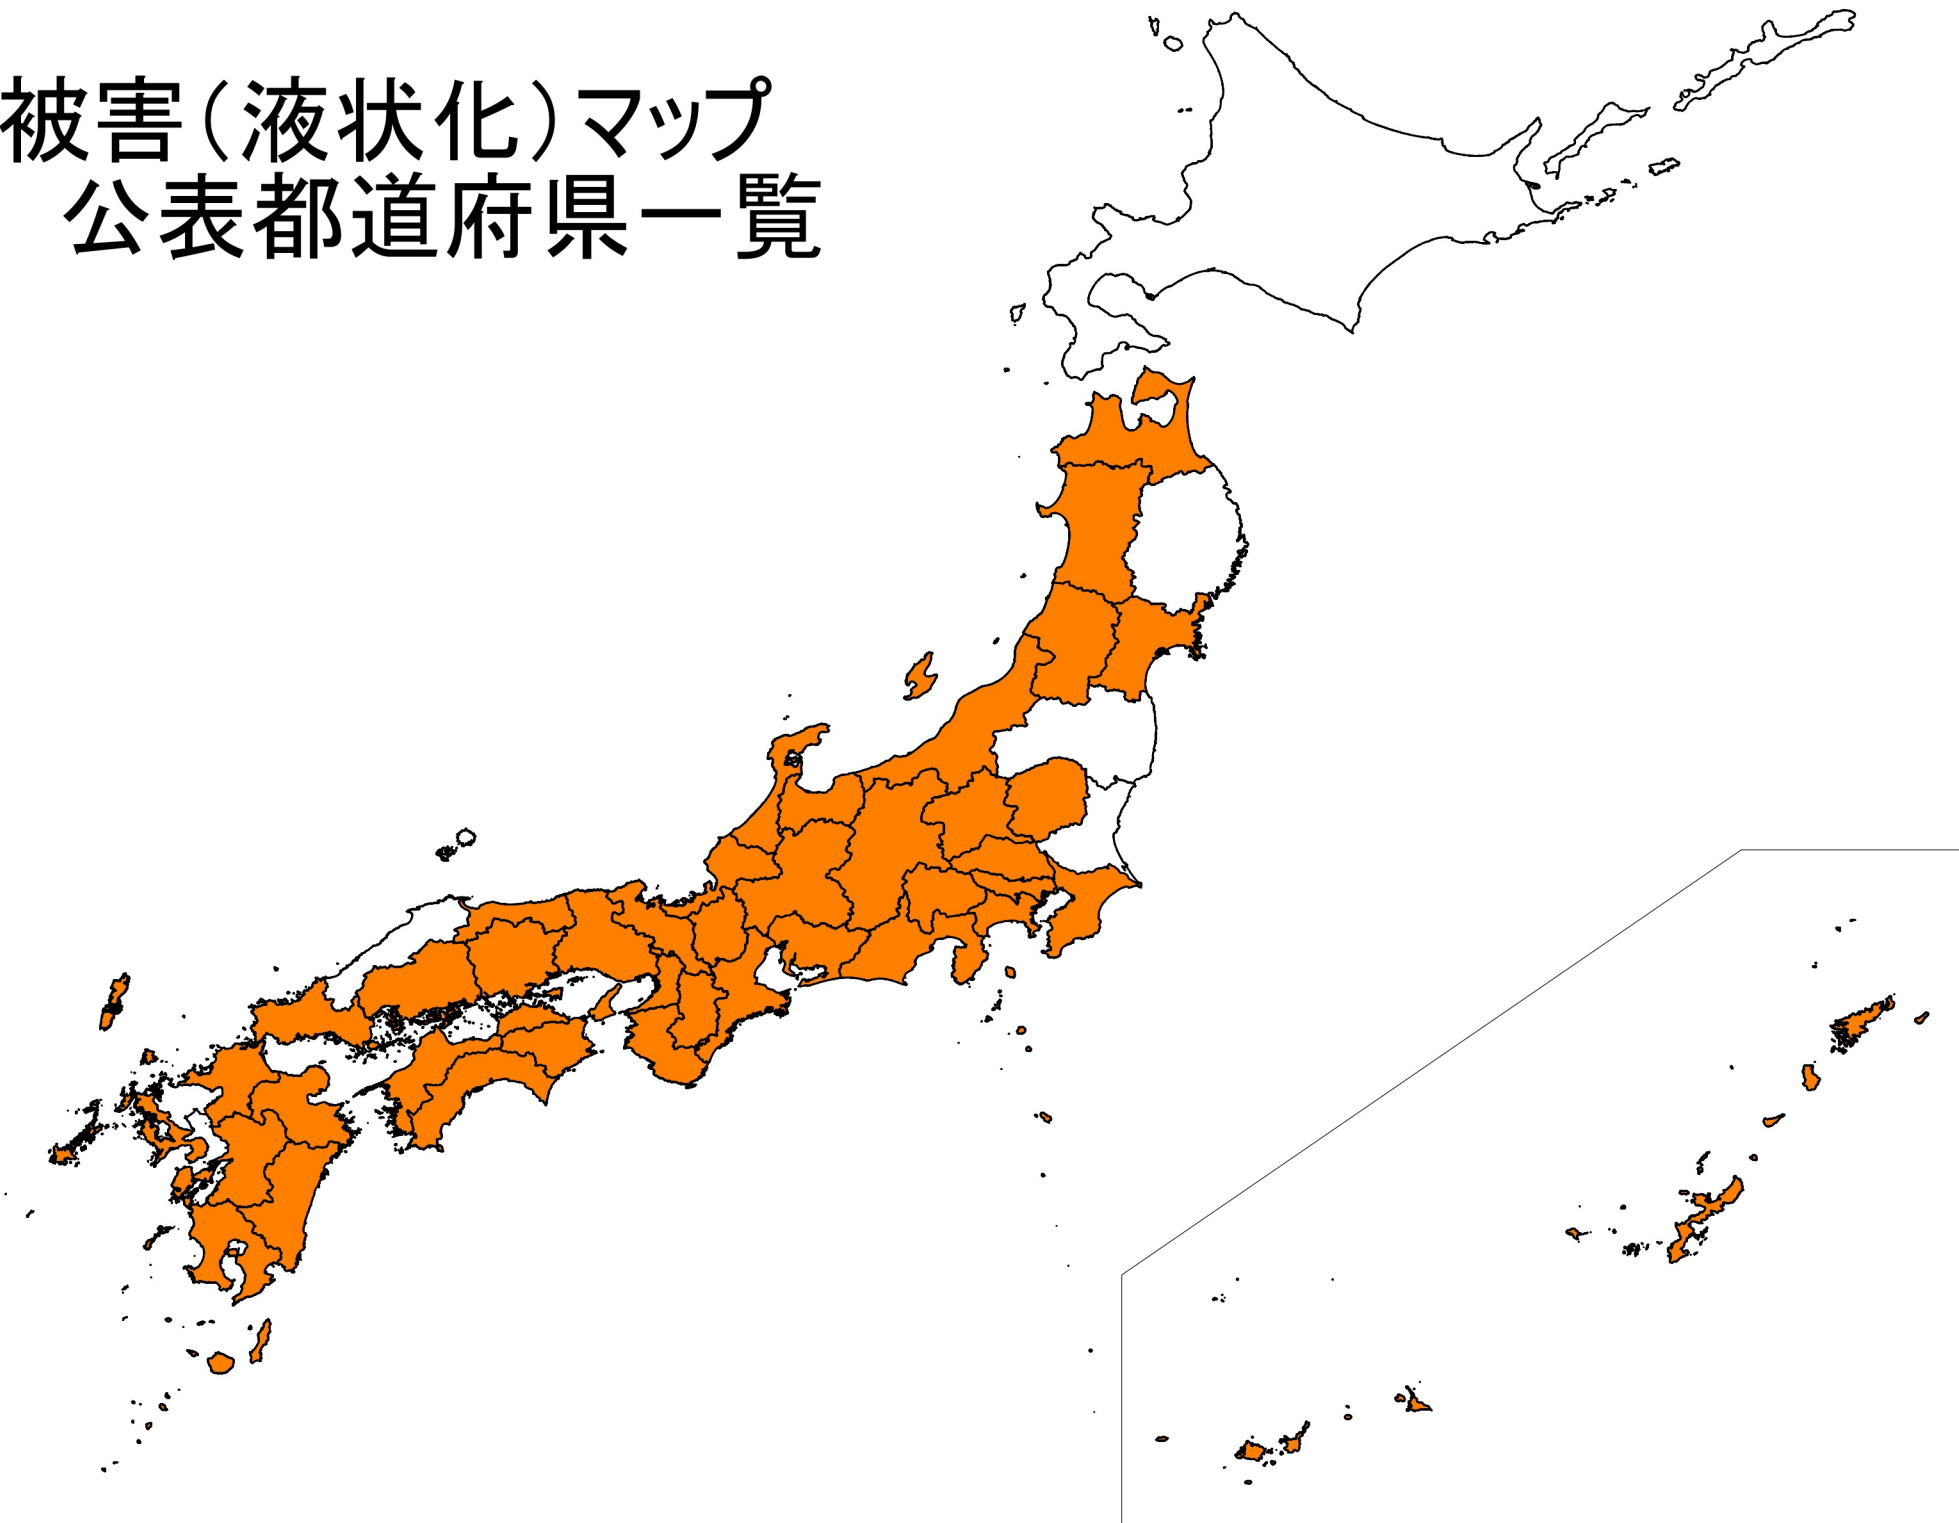

地盤被害(液状化)マップ 公表都道府県一覧

都道府県	担当	住所	電話番号	公開URL
青森県	危機管理局防災危機管理課	青森県青森市長島1丁目1-1	017-734-9181	http://www.bousai.pref.aomori.jp/files/image/archivedata/gaivouban.pdf
宮城県	総務部危機対策課防災推進班	宮城県仙台市青葉区本町3丁目8-1	022-211-2376	http://www.pref.miyagi.jp/uploaded/attachment/57523.pdf
秋田県	総務部総合防災課計画・情報班	秋田県秋田市山王4丁目1-1	018-860-4562	http://www.pref.akita.lg.jp/www/contents/1377750769093/index.html
山形県	県土整備部建築住宅課建築物耐震化担当	山形県山形市松波二丁目8-1	023-630-2640	インターネットで公開していない
栃木県	県民生活部危機管理課災害対策担当	宇都宮市埴田1-1-20	028-623-2136	http://www.pref.tochigi.lg.jp/c08/kouhou/documents/honpen-ekijouka.pdf
群馬県	総務部危機管理室計画調整係	群馬県前橋市大手町1-1-1	027-226-2258	http://www.pref.gunma.jp/05/am4900013.html
埼玉県	危機管理防災部危機管理課震災予防・復興支援担当	さいたま市浦和区高砂3-15-1	048-830-8141	http://bousai.pref.saitama.lg.jp/menu.html
千葉県	防災危機管理部防災政策課政策班	千葉市中央区市場町1番1号	043-223-3697	http://keihatsu.bousai.pref.chiba.lg.jp/higaisoutei/index.html
東京都	(東京の被害想定) 総務局総合防災部防災計画課 (東京の被害想定以外) 東京都土木技術支援・人材育成センター	(東京の被害想定) 新宿区西新宿二丁目8番1号 (東京の被害想定以外) 江東区新砂一丁目9番15号	(東京の被害想定) 03-5388-2454 (東京の被害想定以外) 03-5683-1521	http://doboku.metro.tokyo.jp/start/03-iyouhou/ekijouka/
神奈川県	安全防災局災害対策課計画グループ	神奈川県横浜市中区日本大通1	045-210-1111	http://www.pref.kanagawa.jp/cnt/f5151/p15579.html
新潟県	防災局防災企画課防災企画班	新潟県中央区新光町4-1	025-282-1608	http://www.pref.niigata.lg.jp/bosaikikaku/1351803669664.html
富山県	知事政策局防災・危機管理課国民保護・地域防災担当	富山県富山市新総曲輪1-7	076-431-4111	インターネットで公開していない
石川県	危機管理監室危機対策課防災グループ	石川県金沢市鞍月1丁目1番地	076-225-1482	http://www.pref.ishikawa.lg.jp/bousai/bousai_g/bousaieikaku/documents/26_iishin-sousoku.pdf
福井県	安全環境部危機対策・防災課	福井県大手3丁目17番1号	0776-20-0308	インターネットで公開していない
山梨県	防災局防災危機管理課防災企画担当	山梨県甲府市丸の内1-6-1	055-223-1432	http://www.pref.yamanashi.jp/bousai/ekijouka.html
長野県	危機管理部危機管理防災課	長野市大字南長野字幅下692-2	026-235-7184	http://www.pref.nagano.lg.jp/bosai/higaisotei.html
岐阜県	防災課	岐阜市葦田南2-1-1	058-272-1124	http://www.pref.gifu.lg.jp/kurashi/bosai/shizen-saigai/11115/H23-24higai-soutei.data/houkokusyu-gaiyou.pdf
静岡県	危機管理部危機情報課	静岡市葵区追手町9-6	054-221-3694	インターネットで公開していない
愛知県	防災局防災危機管理課政策・企画グループ	名古屋市中区三の丸三丁目1番2号	052-954-6191	http://www.pref.aichi.jp/bousai/2014higaiyosoku/greenbooknew.pdf
三重県	防災対策部防災企画・地域支援課	三重県津市広明町13番地	059-224-2185	http://www.bosaimie.jp/mh000.html
滋賀県	総合政策部防災危機管理局地震・危機管理室地震・防災係	滋賀県大津市京町四丁目1番1号	077-528-3432	http://shiga-bousai.jp/dmap/map/index?l=M_ek_ekijo_map&z=&lon=&lat=
京都府	府民生活部防災消防企画課計画担当	京都府京都市上京立売通新町西入藪ノ内町	075-414-4475	http://g-kyoto.gis.pref.kyoto.lg.jp/g-kyoto/top/
大阪府	政策企画部危機管理室防災企画課	大阪市中央区大手前3丁目1-43 新別館北館3階	06-6941-0351	http://www.pref.osaka.jp/kikikanri/higaisoutei/index.html
兵庫県	企画県民部防災企画局防災企画課	神戸市中央区下山手通5丁目10-1	078-362-9809	http://web.pref.hyogo.lg.jp/pa18/documents/000155905.pdf https://web.pref.hyogo.lg.jp/kk38/iishintsunamihigaisoutei.html
奈良県	総務部知事公室防災統括室	奈良県奈良市登大路町30番地	0742-27-8425	http://www.pref.nara.jp/secure/146611/06-1_shizen.pdf http://www.pref.nara.jp/secure/146611/06-2_shizen.pdf http://www.pref.nara.jp/secure/146611/06-3_shizen.pdf
和歌山県	危機管理局防災企画課	和歌山県和歌山市小松原通1-1	073-441-2271	http://www.pref.wakayama.lg.jp/prefg/011400/bousai/060113/soutei.html
鳥取県	危機管理局危機管理政策課広域防災担当	鳥取県鳥取市東町1丁目271	0857-26-7894	http://www2.wagmap.jp/pref-tottori/map/map.asp?dtp=9&mpx=134.237889&mpy=35.497889&mst=imgmap&mps=40000&bsw=1264&bsh=616
岡山県	危機管理課	岡山市北区内山下2-4-6	086-226-7293	http://www.pref.okayama.jp/page/detail-17871.html
広島県	危機管理監危機管理課	広島市中区基町10-52	082-513-2784	http://www.pref.hiroshima.lg.jp/soshiki/4/1181640340970.html
山口県	総務部防災危機管理課	山口市滝町1-1	083-933-2360	http://www.pref.yamaguchi.lg.jp/cms/a10900/bousai/soutei/apd1_14_2008020602185641.pdf
徳島県	危機管理部とくしまゼロ作戦課	徳島県徳島市万代町1-1	088-621-2298	http://anshin.pref.tokushima.jp/docs/2013071900016/files/ekijouka.pdf
香川県	危機管理総局危機管理課南海地震・防災企画グループ	香川県高松市番町4丁目1番10号	087-832-3242	http://www.pref.kagawa.lg.jp/bosai/tunami/report/report/report_3_jinteki-butteki.pdf
愛媛県	県民環境部防災局防災危機管理課防災企画グループ	松山市一番町四丁目4-2	089-912-2335	http://www.pref.ehime.jp/bosai/higaisoutei/higaisoutei24.html
高知県	危機管理部南海トラフ地震対策課	高知市丸ノ内1丁目2-20	088-823-9317	http://bousaimap.pref.kochi.lg.jp/kochi/top/select.asp?dtp=2
福岡県	総務部防災危機管理局防災企画課	福岡県福岡市博多区東公園7-7	092-643-3112	インターネットで公開していない
長崎県	危機管理監危機管理課	長崎市江戸町2-13	095-895-2143	http://www.pref.nagasaki.jp/sb/preparation/001/assessment/
熊本県	知事公室危機管理防災課防災対策班 土木部建築課建築物安全推進室安全推進班	熊本市中央区水前寺6丁目18-1	096-333-2115 096-333-2535	http://cyber.pref.kumamoto.jp/bousai/content/upload/p6_4_1103%20【資料1】被害想定%20概要版④
大分県	生活環境部防災危機管理課	大分市大手町3-1-1	097-506-3067	http://www.pref.oita.jp/uploaded/life/287382_350108_misc.pdf
宮崎県	危機管理局危機管理課南海トラフ巨大地震対策担当	宮崎市橋通東2-10-1	0985-26-7949	http://www.pref.miyazaki.lg.jp/contents/org/somu/kiki/info/soutei.html
鹿児島県	危機管理局危機管理防災課	鹿児島市鴨池新町10番1号	099-286-2276	http://www.pref.kagoshima.jp/aj01/bosai/sonae/yosokutyousa/documents/31180_20130412105931-1.pdf
沖縄県	知事公室防災危機管理課	那覇市泉崎1-2-2	098-866-2143	インターネットで公開していない