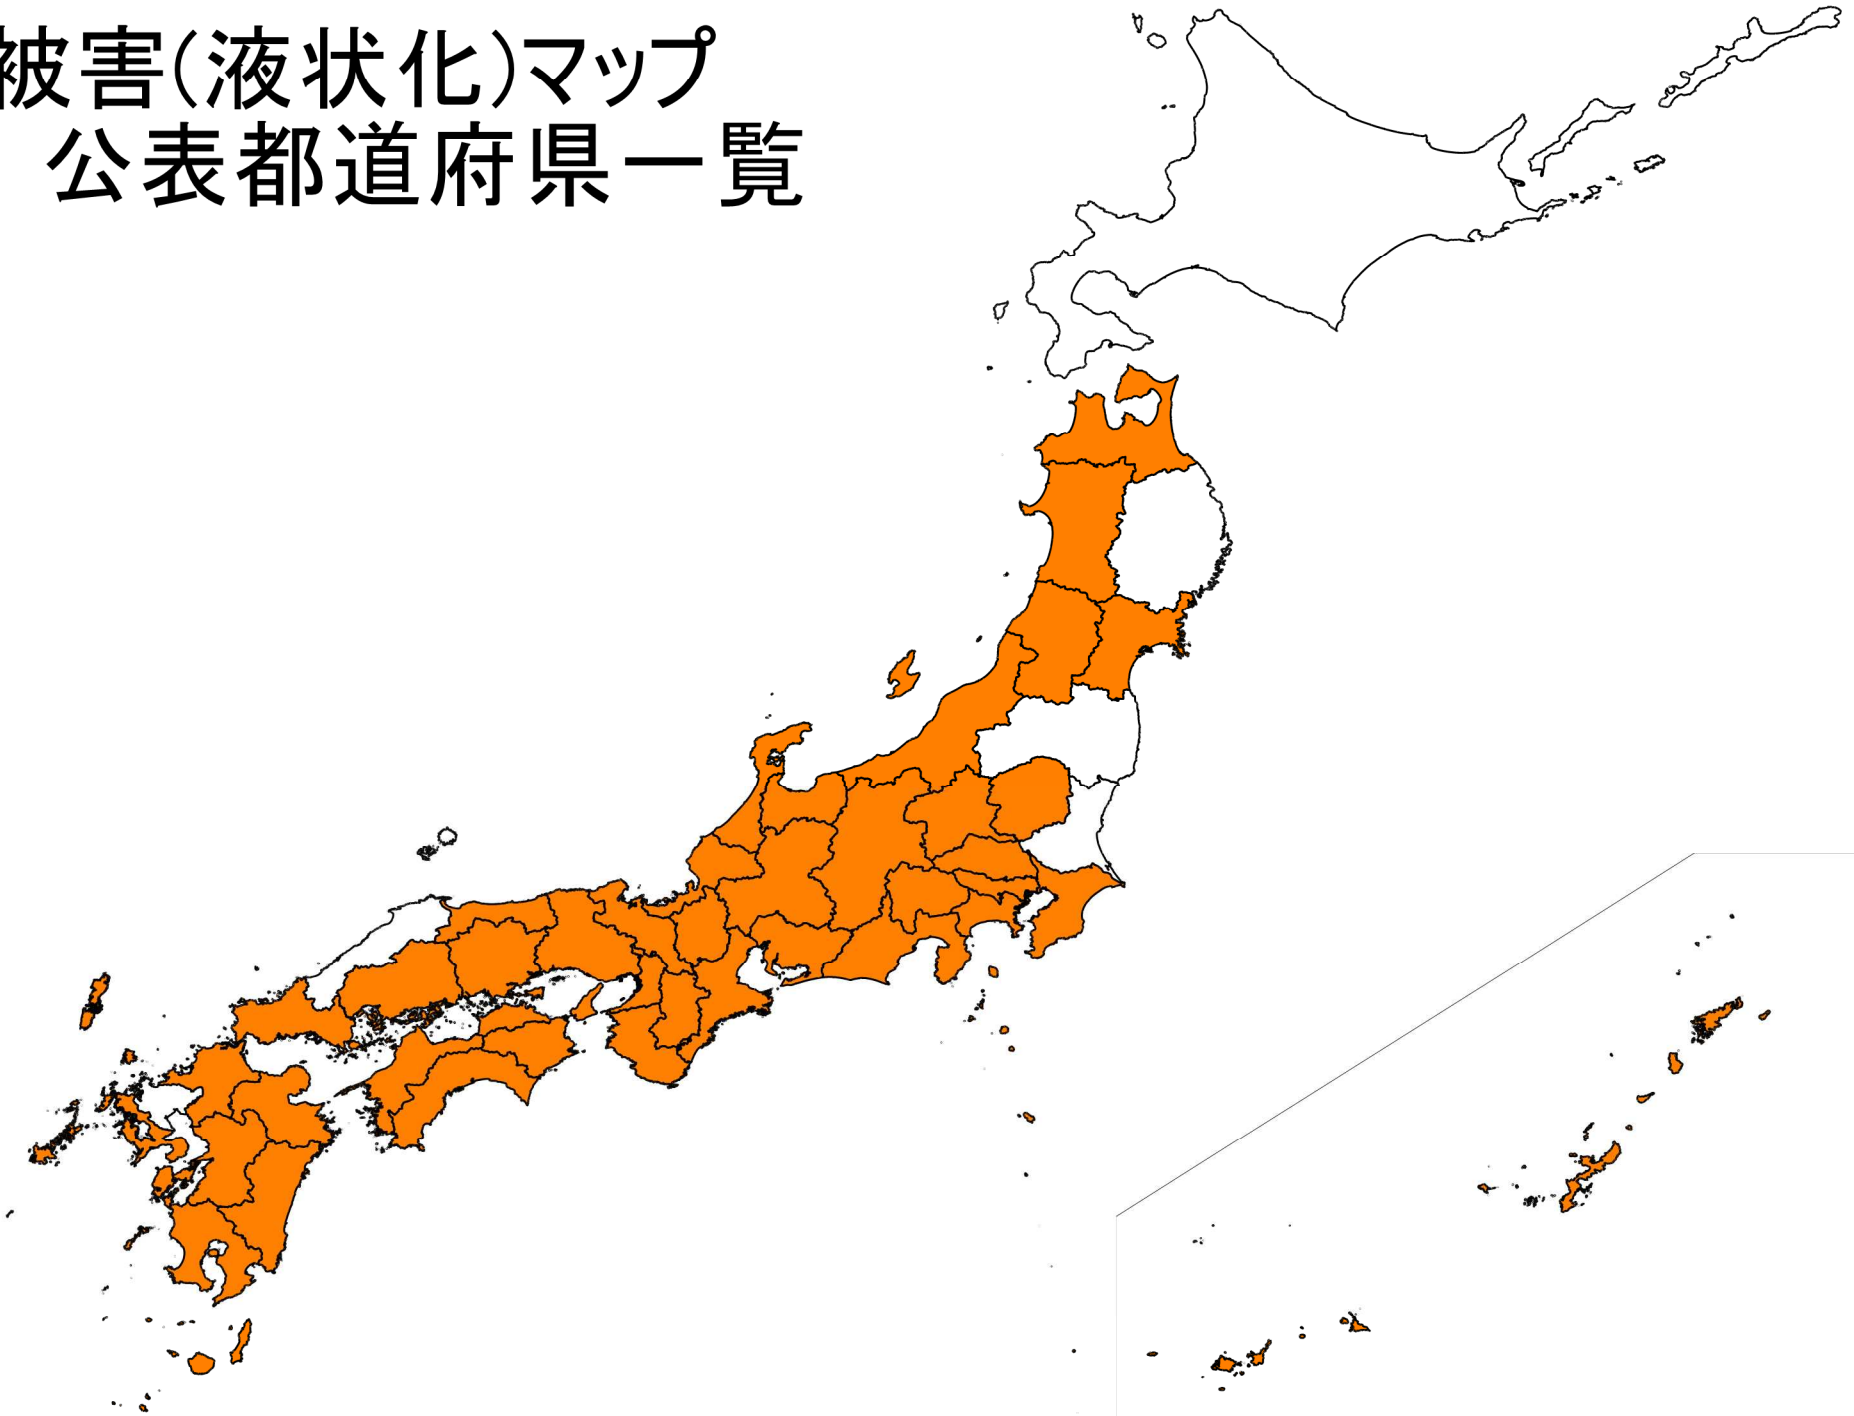

地震被害(液状化)マップ 公表都道府県一覧

都道府県	担当	住所	電話番号	公開URL
青森県	危機管理局防災危機管理課	青森県長島1丁目1-1	017-734-9181	http://www.bousai.pref.aomori.jp/files/H27higaisoutei_2.pdf
宮城県	危機対策課	宮城県仙台市青葉区本町3丁目8-1	022-211-2376	http://www.pref.miyagi.jp/soshiki/kikitaisaku/ks-sanzihigai-ekijouka.html
秋田県	総合防災課調整・計画・情報班	秋田市山王三丁目1-1	018-860-4562	http://www.pref.akita.lg.jp/www/contents/1377750769093/index.html
山形県	①県土整備部建築住宅課建築物耐震化担当 ②環境エネルギー部危機管理・くらし安心局危機管理課防災	山形県山形市松波二丁目8-1	①023-630-2640 ②023-630-2231	インターネットで公開していない
栃木県	県民生活部危機管理課総務企画担当	宇都宮市塙田1-1-20	028-623-2695	http://www.bousai.bousai.pref.tochigi.lg.jp/jishinhigai/index.html
群馬県	総務部危機管理室計画調整係	群馬県前橋市大手町1-1-1	027-226-2258	http://www.pref.gunma.jp/05/am4900013.html
埼玉県	危機管理防災部危機管理課震災予防担当	さいたま市浦和区高砂3-15-1	048-830-8141	http://bousai.pref.saitama.lg.jp/menu.html
千葉県	防災危機管理部防災政策課政策室	千葉市中央区市場町1番1号	043-223-3697	http://keihatsu.bousai.pref.chiba.lg.jp/higaisoutei/index.html
東京都	東京消防庁防災部震災対策課 都市整備局市街地整備部防災都市づくり課 都市整備局市街地整備部区画整理課 【震度・地盤(液状化)・建物・火災】(東京の被害想定) 総務局総合防災部防災計画課	東京都千代田区大手町一丁目3番5号(東京消防庁) 【震度・地盤(液状化)・建物・火災】(東京の被害想定) 03-3212-2111(東京消防庁) 03-5320-5003(都市整備局) 【建物・火災・総合】(東京の被害想定以外) 新宿区西新宿二丁目8番1号 03-5320-5139(都市整備局) 【地盤(液状化)】(東京の被害想定以外) 江東区新砂一丁目9番15号 03-5388-2454(総務局)		http://www.toshiseibi.metro.tokyo.jp/bosai/chousa/6/home.htm#data1 http://www.kensetsu.metro.tokyo.jp/jigyo/tech/start/03-jyohou/ekijyouka/index.html
神奈川県	くらし安全防災局災害対策課計画グループ	神奈川県横浜市中区日本大通1	045-210-1111	http://www.pref.kanagawa.jp/cnt/f5151/p15579.html
新潟県	防災局防災企画課防災企画班	新潟県中央区新光町4-1	025-282-1605	http://www.pref.niigata.lg.jp/bosai/kikaku/1351803669664.html
富山県	総合政策局防災・危機管理課	富山県富山市総曲輪1-7	076-431-4111	インターネットで公開していない
石川県	危機管理監室危機対策課防災グループ	金沢市鞍月1-1	076-225-1482	http://www.pref.ishikawa.lg.jp/bosai/bousai_g/bousaikaikaku/documents/01_30jishinn_sousoku.pdf
福井県	安全環境部危機対策・防災課	福井県大浜3丁目17番1号	0776-20-0308	インターネットで公開していない
山梨県	防災局防災危機管理課防災企画担当	山梨県甲府市丸の内1-6-1	055-223-1432	http://www.pref.yamanashi.jp/bosai/ekijyouka.html
長野県	危機管理部危機管理防災課	長野市大字南長野字幅下692-2	026-235-7184	http://www.pref.nagano.lg.jp/bosai/higaisotei.html
岐阜県	防災課	岐阜市藪田南2-1-1	058-272-1124	http://www.pref.gifu.lg.jp/kurashi/bosai/shizen-saigai/11115/H23-24higai-soutei.data/houkokusyuu-gaiyou.pdf
静岡県	危機管理部危機情報課	静岡市葵区追手町9-6	054-221-3694	http://www.gis.pref.shizuoka.jp/
愛知県	防災局防災危機管理課政策・企画グループ	名古屋市中区三の丸三丁目1番2号	052-954-6191	http://www.pref.aichi.jp/bosai/2014higaivosoku/greenbooknew2.pdf
三重県	防災対策部防災企画・地域支援課	三重県津市広明町13番地	059-224-2185	http://www.bosaimie.jp/static/X_MIE_mh000
滋賀県	総合政策部防災危機管理局地震・危機管理室地震・防災係	滋賀県大津市京町四丁目1番1号	077-528-3432	http://shiga-bousai.jp/dmap/map/index?l=M_ek_ekijo_map&z=&lon=&lat=
京都府	府民生活部防災消防企画課調整・計画担当	京都府京都市上京立売通新町西入敷ノ内町	075-414-4475	http://g-kyoto.gis.pref.kyoto.lg.jp/g-kyoto/top/
大阪府	政策企画部危機管理室防災企画課	大阪府中央区大手前3丁目1-43 新別館北館3階	06-6941-0351	http://www.pref.osaka.lg.jp/kikikanri/keikaku_higaisoutei/sindobunpu_etc.html
兵庫県	企画県民部防災企画局防災企画課	神戸市中央区下山手通5丁目10-1	078-362-9809	http://web.pref.hyogo.lg.jp/pa18/documents/000155905.pdf https://web.pref.hyogo.lg.jp/kk38/jishintsunamihigaisoutei.html
奈良県	総務部知事公室防災統括室	奈良県奈良市登大路町30番地	0742-27-8425	http://www.pref.nara.jp/secure/146611/06-1_shizen.pdf http://www.pref.nara.jp/secure/146611/06-2_shizen.pdf http://www.pref.nara.jp/secure/146611/06-3_shizen.pdf
和歌山県	危機管理局防災企画課	和歌山県和歌山市小松原通1-1	073-441-2271	https://www.pref.wakayama.lg.jp/prefg/011400/d00153668.html
鳥取県	危機管理局危機管理政策課広域防災担当	鳥取県鳥取市東町1丁目271	0857-26-7894	http://www2.wagmap.jp/pref-tottori/map/map.asp?dtp=9&mpx=134.237889&mpy=35.497889&mst=imgmap&mcs=40000&bsw=1264&bsh=616
岡山県	危機管理課	岡山市北区内山下2-4-6	086-226-7293	http://www.pref.okayama.jp/page/detail-17871.html
広島県	危機管理監危機管理課	広島市中区基町10-52	082-513-2784	http://www.pref.hiroshima.lg.jp/soshiki/4/1181640340970.html
山口県	総務部防災危機管理課	山口市滝町1-1	083-933-2360	http://www.pref.yamaguchi.lg.jp/cms/a10900/bosai/soutei/apd1_14_2008020602185641.pdf
徳島県	危機管理部とくしまゼロ作戦課	徳島県徳島市万代町1-1	088-621-2297	http://anshin.pref.tokushima.jp/docs/2013071900016/files/ekiyouka.pdf https://anshin.pref.tokushima.jp/docs/2017032800308/files/ekiyouka.pdf
香川県	危機管理総局危機管理課南海地震・防災企画グループ	香川県高松市番町4丁目1番10号	087-832-3241	http://www.pref.kagawa.lg.jp/bosai/tunami/report/report/report_3.jinteki-butteki.pdf
愛媛県	県民環境部防災局防災危機管理課南海トラフ対策グループ	松山市一番町四丁目4-2	089-912-2325	http://www.pref.ehime.jp/bosai/higaisoutei/higaisoutei24.html
高知県	危機管理部南海トラフ地震対策課	高知市丸ノ内1丁目2-20	088-832-9317	http://bousaimap.pref.kochi.lg.jp/kochi/top/select.asp?dtp=2&p=3
福岡県	総務部防災危機管理局防災企画課	福岡県福岡市博多区東公園7-7	092-643-3112	インターネットで公開していない
長崎県	危機管理監危機管理課	長崎市江戸町2-13	095-895-2143	http://www.pref.nagasaki.jp/sb/preparation/001/assessment/
熊本県	知事公室危機管理防災課災害対策班	熊本市中央区水前寺6丁目18-1	096-333-2115	http://cyber.pref.kumamoto.jp/bosai/content/upload/p6_4_1103%20【資料1】被害想定%20概要版④【3%20地震動解析】.pdf
大分県	生活環境部防災局防災対策企画課	大分市大手町3-1-1	097-506-3067	http://www.pref.oita.jp/uploaded/life/287382_350108_misc.pdf
宮崎県	危機管理局危機管理課南海トラフ巨大地震対策担当	宮崎市橋通東2-10-1	0985-26-7949	https://www.pref.miyazaki.lg.jp/kiki-kikikanri/kurashi/bosai/page00168.html
鹿児島県	危機管理防災課	鹿児島県鹿児島市鴨池新町10-1	099-286-2295	https://www.pref.kagoshima.jp/aj01/bosai/sonae/yosokutyousa/documents/31180_20141030105012-1.pdf
沖縄県	知事公室防災危機管理課	那覇市泉崎1-2-2	098-866-2143	インターネットで公開していない