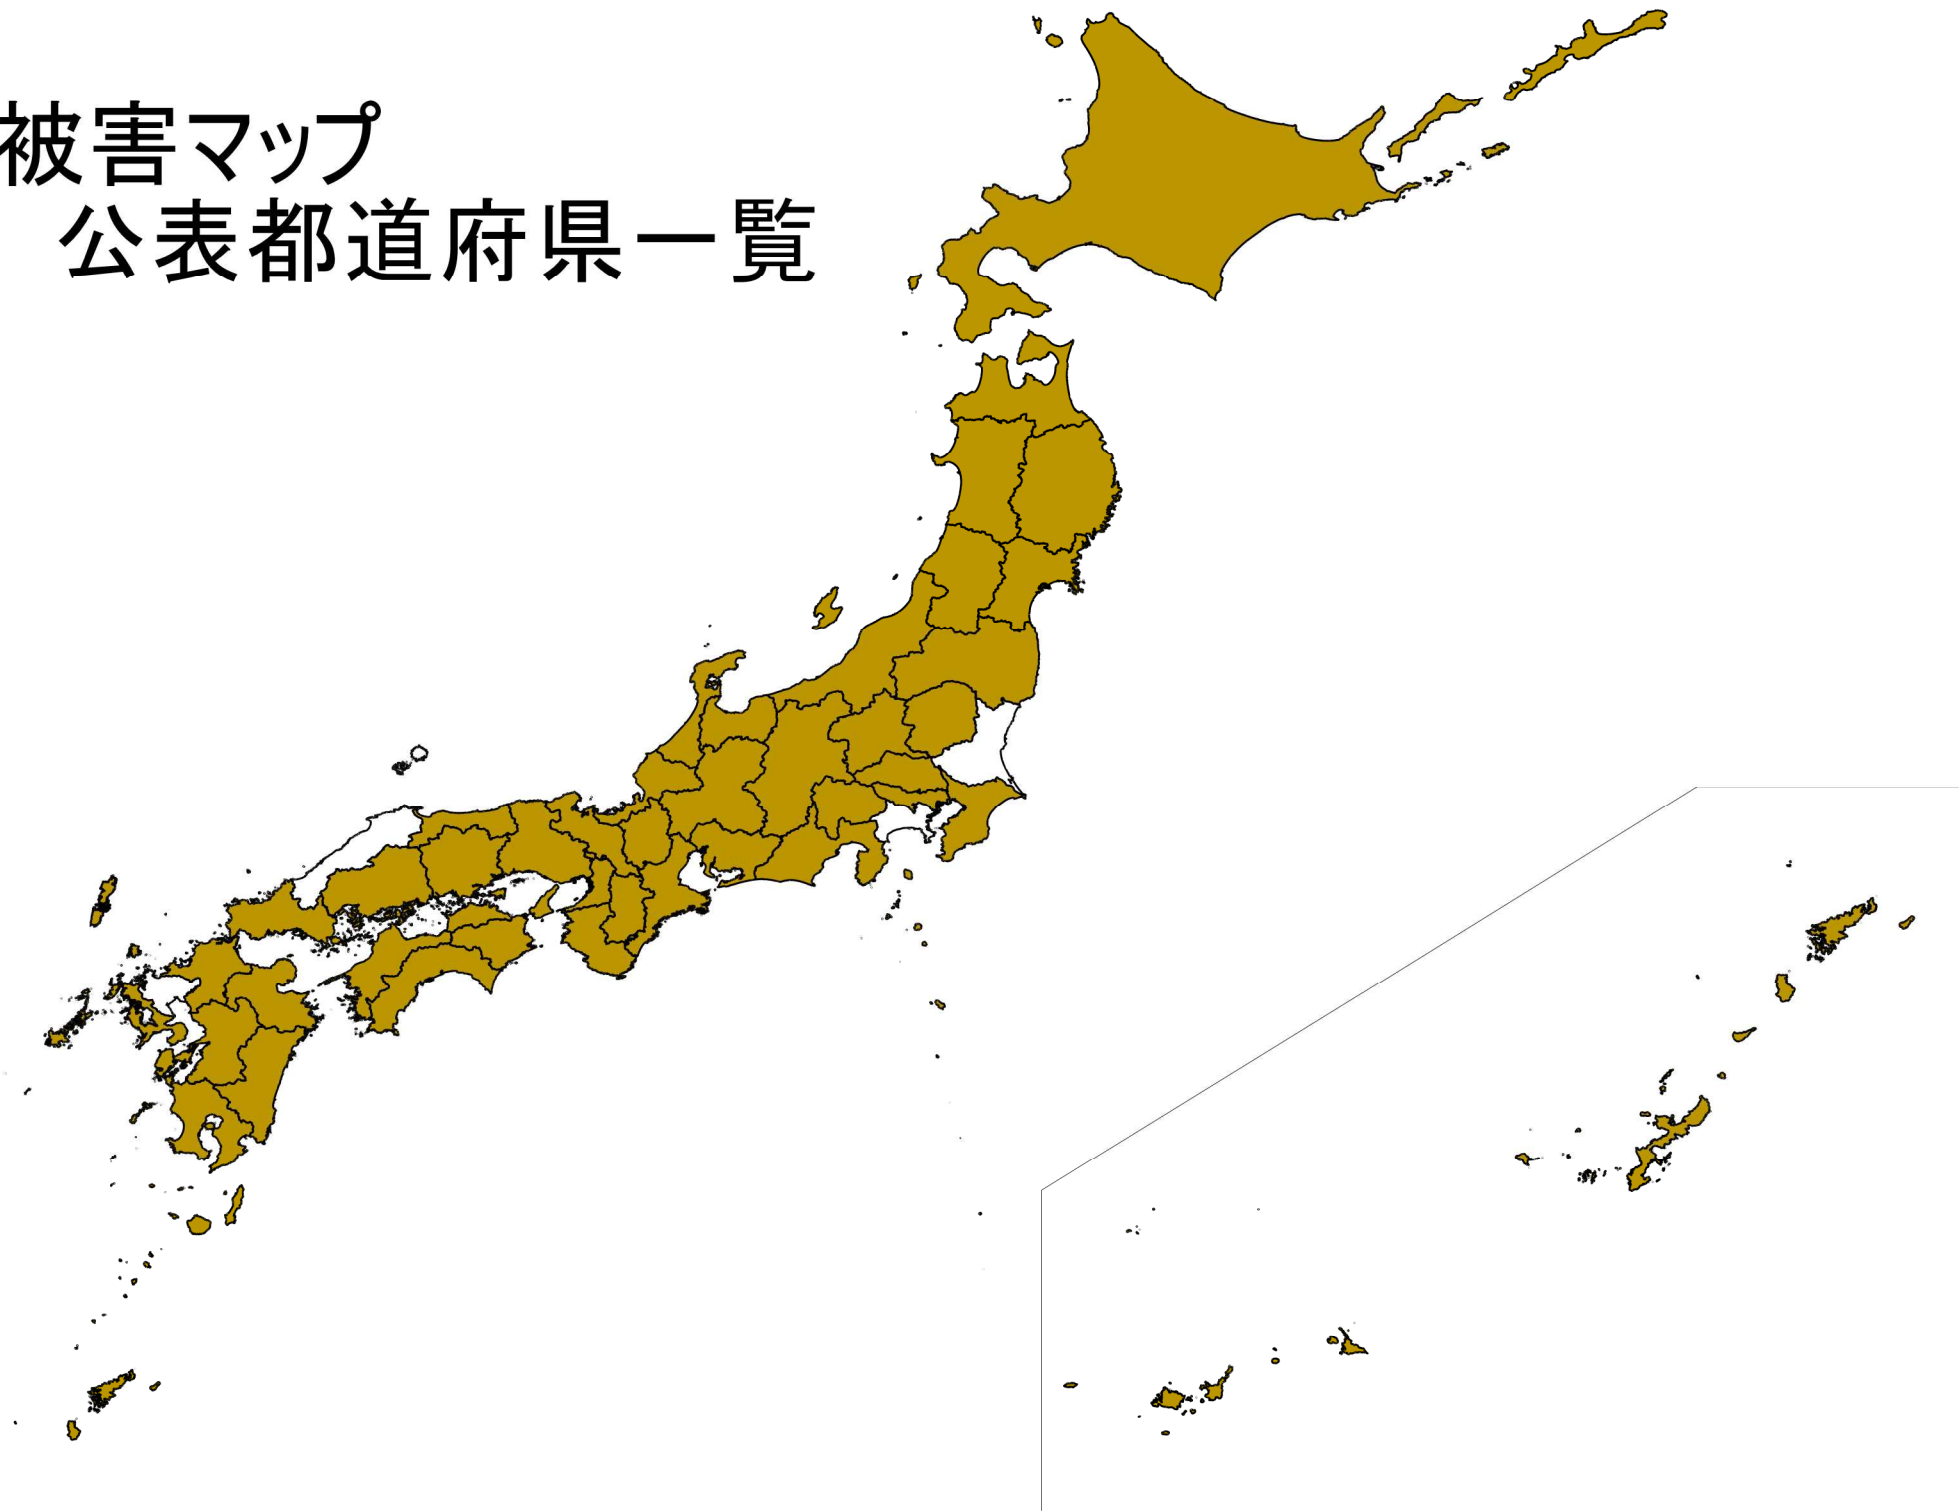

震度被害マップ 公表都道府県一覧

都道府県	担当	住所	電話番号	公開URL
北海道	総務部危機対策局危機対策課	北海道札幌市中央区北3条西6丁目	011-204-5008	http://www.pref.hokkaido.lg.jp/kn/ksd/anzensuisin/plan.pdf
青森県	危機管理局防災危機管理課	青森県長島1丁目1-1	017-734-9181	http://www.bousai.pref.aomori.jp/files/H27higaisoutei_2.pdf
岩手県	総務部総合防災室 防災危機管理担当	岩手県盛岡市内丸10-1	019-629-5153	http://www.pref.iwate.jp/dbps_data/material/files/000/000/008/637/dai2ki_sokushin_keikaku_h3004.pdf
宮城県	危機対策課	宮城県仙台市青葉区本町3丁目8-1	022-211-2376	http://www.pref.miyagi.jp/uploaded/attachment/57505.pdf
秋田県	総合防災課調整・計画・情報班	秋田市山王三丁目1-1	018-860-4562	http://www.pref.akita.lg.jp/www/contents/1377750769093/index.html
山形県	①県土整備部建築住宅課 建築物耐震化担当 ②環境エネルギー部危機管理・くらし安心局危機管理課防災担当	山形県山形市松波二丁目8-1	①023-630-2640 ②023-630-2231	http://www.pref.yamagata.jp/ou/kendoseibi/180025/taisin/seismicmap.html
福島県	福島県危機管理部災害対策課	福島市杉妻町2-16	024-521-7694	http://www.pref.fukushima.lg.jp/sec/16025b/jishin-tsunami.html
栃木県	県民生活部危機管理課総務企画担当	宇都宮市塙田1-1-20	028-623-2695	http://www.bousai.bousai.pref.tochigi.lg.jp/iishinhighai/index.html
群馬県	総務部危機管理室計画調整係	群馬県前橋市大手町1-1-1	027-226-2258	http://www.pref.gunma.jp/05/am4900013.html
埼玉県	危機管理防災部危機管理課震災予防担当	さいたま市浦和区高砂3-15-1	048-830-8141	http://bousai.pref.saitama.lg.jp/menu.html
千葉県	防災危機管理部防災政策課政策室	千葉市中央区市場町1番1号	043-223-3697	http://keihatsu.bousai.pref.chiba.lg.jp/higaisoutei/index.html
東京都	東京消防庁防災部震災対策課 都市整備局市街地整備部防災都市づくり課 都市整備局市街地整備部区画整理課 【震度・地盤(液状化)・建物・火災】(東京の被害想定) 新宿区西新宿二丁目8番1号 総務局総合防災部防災計画課 【地盤(液状化)】(東京の被害想定以外)	東京都千代田区大手町一丁目3番5号(東京消防庁) 【震度・地盤(液状化)・建物・火災】(東京の被害想定) 03-3212-2111(東京消防庁) 03-5320-5003(都市整備局) 03-5320-5139(都市整備局) 03-5388-2454(総務局)	03-3212-2111(東京消防庁) 03-5320-5003(都市整備局) 03-5320-5139(都市整備局) 03-5388-2454(総務局)	http://www.toshiseibi.metro.tokyo.jp/bosai/chousa/6/home.htm#data1
新潟県	防災局防災企画課防災企画班	新潟市中央区新光町4-1	025-282-1605	http://www.pref.niigata.lg.jp/bosaikikaku/1351803669664.html
富山県	総合政策局防災・危機管理課	富山県富山市総曲輪1-7	076-431-4111	インターネットで公開していない
石川県	危機管理監室危機対策課防災グループ	金沢市鞍月1-1	076-225-1482	http://www.pref.ishikawa.lg.jp/bousai/bousai_g/bousaikaikaku/documents/01_30iishinn_sousoku.pdf
福井県	安全環境部危機対策・防災課	福井県大野町3丁目17番1号	0776-20-0308	インターネットで公開していない
山梨県	防災局防災危機管理課防災企画担当	山梨県甲府市丸の内1-6-1	055-223-1432	http://www.pref.yamanashi.jp/bousai/documents/49215585560.pdf
長野県	危機管理部危機管理防災課	長野市大字南長野字幅下692-2	026-235-7184	http://www.pref.nagano.lg.jp/bosai/higaisotei.html
岐阜県	防災課	岐阜市藪田南2-1-1	058-272-1124	http://www.pref.gifu.lg.jp/kurashi/bosai/shizen-saigai/11115/H23-24higai-soutei.data/houkokusyu-gaiyou.pdf
静岡県	危機管理部危機情報課	静岡市葵区追手町9-6	054-221-3694	http://www.gis.pref.shizuoka.jp/
愛知県	防災局防災危機管理課政策・企画グループ	名古屋市中区三の丸三丁目1番2号	052-954-6191	http://www.pref.aichi.jp/bousai/2014higaiyosoku/greenbooknew2.pdf
三重県	防災対策部防災企画・地域支援課	三重県津市広明町13番地	059-224-2185	http://www.bosaimie.jp/static/X_MIE_mh000
滋賀県	総合政策部防災危機管理局地震・危機管理室地震・防災係	滋賀県大津市京町四丁目1番1号	077-528-3432	http://shiga-bousai.jp/dmap/map/index?l=M_e_risk_map&z=&lon=&lat=
京都府	府民生活部防災消防企画課調整・計画担当	京都府京都市上京区立売通新町西入藪ノ内町	075-414-4475	http://g-kyoto.gis.pref.kyoto.lg.jp/g-kyoto/top/
大阪府	政策企画部危機管理室防災企画課	大阪府中央区大手前3丁目1-43 新別館北館3階	06-6941-0351	http://www.pref.osaka.lg.jp/kikikanri/keikaku_higaisoutei/sindobunpu_etc.html
兵庫県	企画県民部防災企画局防災企画課	神戸市中央区下山手通5丁目10-1	078-362-9809	https://web.pref.hyogo.lg.jp/kk38/iishintsunamihigaisoutei.html
奈良県	総務部知事公室防災統括室	奈良県奈良市登大路町30番地	0742-27-8425	http://www.pref.nara.jp/secure/146611/06-1_shizen.pdf http://www.pref.nara.jp/secure/146611/06-2_shizen.pdf http://www.pref.nara.jp/secure/146611/06-3_shizen.pdf
和歌山県	危機管理局防災企画課	和歌山県和歌山市小松原通1-1	073-441-2271	https://www.pref.wakayama.lg.jp/prefg/011400/d00153668.html
鳥取県	危機管理局危機管理政策課広域防災担当	鳥取県鳥取市東町1丁目271	0857-26-7894	http://www2.wagmap.jp/pref-tottori/map/map.asp?dtp=9&mpx=134.237889&mpy=35.497889&mst=imgmap&mrs=40000&bsw=1264&bsh=616
岡山県	危機管理課	岡山市北区内山下2-4-6	086-226-7293	http://www.pref.okayama.jp/page/detail-17871.html
広島県	危機管理監危機管理課	広島市中区基町10-52	082-513-2784	http://www.pref.hiroshima.lg.jp/soshiki/4/1181640340970.html
山口県	総務部防災危機管理課	山口市滝町1-1	083-933-2360	http://www.pref.yamaguchi.lg.jp/cms/a10900/bousai/soutei/apd1_13_2008020602185616.pdf
徳島県	危機管理部とくしまゼロ作戦課	徳島県徳島市万代町1-1	088-621-2297	http://anshin.pref.tokushima.jp/docs/2013071900016/files/shindo.pdf https://anshin.pref.tokushima.jp/docs/2017032800308/files/shindo.pdf
香川県	危機管理総局危機管理課南海地震・防災企画グループ	香川県高松市番町4丁目1番10号	087-832-3241	http://www.pref.kagawa.lg.jp/bosai/tunami/kouhyou_all/1-1-1eq_max.pdf
愛媛県	県民環境部防災局防災危機管理課南海トラフ対策グループ	松山市一番町四丁目4-2	089-912-2325	http://www.pref.ehime.jp/bosai/higaisoutei/higaisoutei24.html
高知県	危機管理部南海トラフ地震対策課	高知市丸ノ内1丁目2-20	088-832-9317	http://bousaimap.pref.kochi.lg.jp/kochi/top/select.asp?dtp=3&pl=3
福岡県	総務部防災危機管理局防災企画課	福岡県福岡市博多区東公園7-7	092-643-3112	インターネットで公開していない
長崎県	危機管理監危機管理課	長崎市江戸町2-13	095-895-2143	http://www.pref.nagasaki.jp/sb/preparation/001/assessment/
熊本県	知事公室危機管理防災課災害対策班	熊本市中央区水前寺6丁目18-1	096-333-2115	http://cyber.pref.kumamoto.jp/bousai/content/upload/p6_4_1103%20【資料1】被害想定%20概要版(4)【3%20地震動解析】.pdf
大分県	生活環境部防災局防災対策企画課	大分市大手町3-1-1	097-506-3067	http://www.pref.oita.jp/uploaded/life/287382_350108_misc.pdf
宮崎県	危機管理局危機管理課南海トラフ巨大地震対策担当	宮崎市橘通東2-10-1	0985-26-7949	https://www.pref.miyazaki.lg.jp/kiki-kikikanri/kurashi/bosai/page00168.html
鹿児島県	危機管理防災課	鹿児島県鹿児島市鴨池新町10-1	099-286-2295	https://www.pref.kagoshima.jp/ai01/bosai/sonae/vosokutvousa/documents/31180_20141030104241-1.pdf
沖縄県	知事公室防災危機管理課	那覇市泉崎1-2-2	098-866-2143	インターネットで公開していない