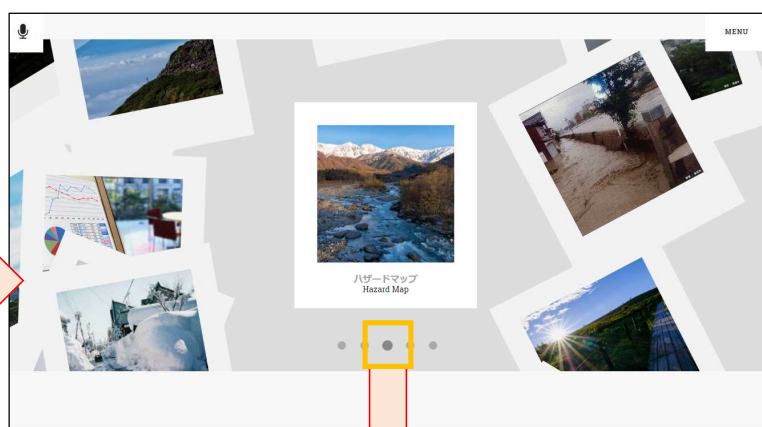

8つの災害区分とハザードマップ表示

洪水浸水想定区域

指定緊急避難場所

## 6. 【事例3】防災EYE'S(個人)

災害時や災害の恐れのある時、「避難場所はどこ?」「雨雲の様子はどうなっているのだろうか?」「浸水被害は大丈夫か?」「非常持ち出し品リストは?」など様々な情報を確認し、自ら助かる行動を起すのに役立つアプリとして2018年10月に「防災EYE'S」が開発されました。

そのコンテンツの1つには、重ねるハザードマップ配信データを活用し、河川の洪水浸水想定区域(想定最大規模)や土砂災害警戒区域を地図上に表示しています。