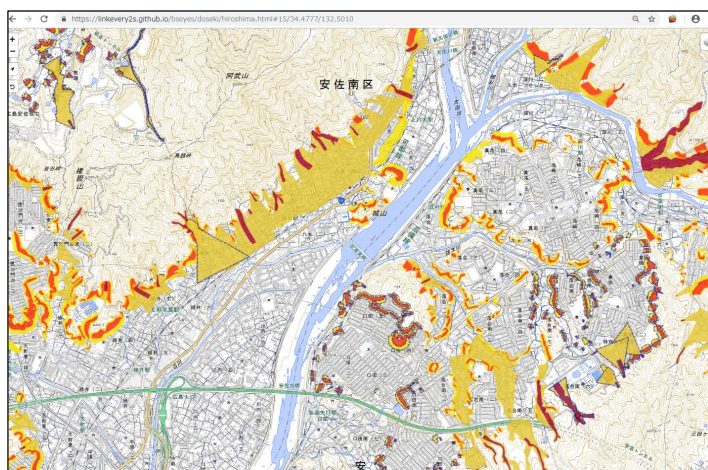

6. 【事例3】防災EYE'S(個人)

災害時や災害の恐れのある時、「避難場所はどこ?」「雨雲の様子はどうなっているのだろうか?」「浸水被害は大丈夫か?」「非常持ち出し品リストは?」など様々な情報を確認し、自ら助かる行動を起すのに役立つアプリとして2018年10月に「防災EYE'S」が開発されました。

そのコンテンツの1つには、重ねるハザードマップ配信データを活用し、河川の洪水浸水想定区域(想定最大規模)や土砂災害警戒区域を地図上に表示しています。

土砂災害警戒区域