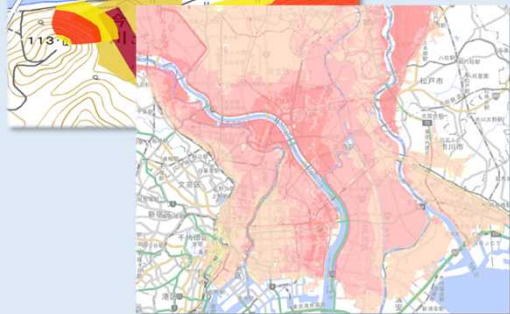

1. 本事例集について

国土地理院では、防災に役立つ様々なリスク情報や全国の市町村が作成したハザードマップを、より便利により簡単に活用できるようにするため、ハザードマップポータルサイトを公開しています。

平成30年10月には、重ねるハザードマップで公開している国管理河川の洪水浸水想定区域（想定最大規模）及び土砂災害警戒区域のデータの配信を開始しました。併せて、これらのデータの活用を推進するため、スマートフォン等で活用いただける防災に役立つアプリケーション（以下「防災アプリ」という。）の公募を行いました。

また、平成30年12月には、わがまちハザードマップから公開している全国の市町村が作成したハザードマップのリンク先情報のCSV形式でのダウンロード提供を開始しました。

本事例集は、この防災アプリの公募の取組等を通じて得られた、配信・提供データを有効に活用した事例をまとめたものです。本事例集を企業や教育・研究機関等にご活用いただくことにより、ハザードマップポータルサイトから配信しているデータを有効に利用していただき、自然災害からの被害軽減に資することを期待しています。

なお、本事例集は、必要に応じて事例の追加等の内容の更なる充実を図っていく予定です。

災害リスク情報