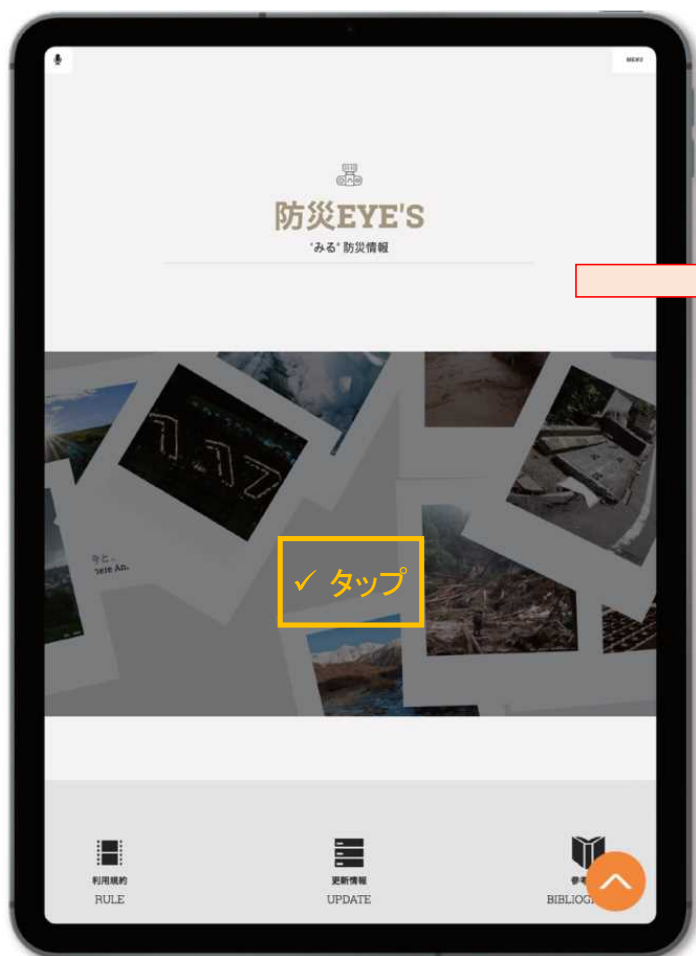

# 5. 【事例2】MeetsWorld(株式会社キットプランニング)

訪日外国人がケガや病気、生活トラブル、災害、地域情報などの様々な困った場面に遭遇した際にサポートする「旅行生活サポートツール（17言語対応）」をアプリケーションとして開発されました。その中の指定緊急避難場所データを確認するページのコンテンツの1つに重ねるハザードマップ配信データが活用されています。河川の洪水浸水想定区域（想定最大規模）や土砂災害警戒区域を地図上に表示しています。

## 6. 【事例3】防災EYE'S(個人)

災害時や災害の恐れのある時、「避難場所はどこ?」「雨雲の様子はどうなっているのだろうか?」「浸水被害は大丈夫か?」「非常持ち出し品リストは?」など様々な情報を確認し、自ら助かる行動を起すのに役立つアプリとして2018年10月に「防災EYE'S」が開発されました。

そのコンテンツの1つには、重ねるハザードマップ配信データを活用し、河川の洪水浸水想定区域(想定最大規模)や土砂災害警戒区域を地図上に表示しています。