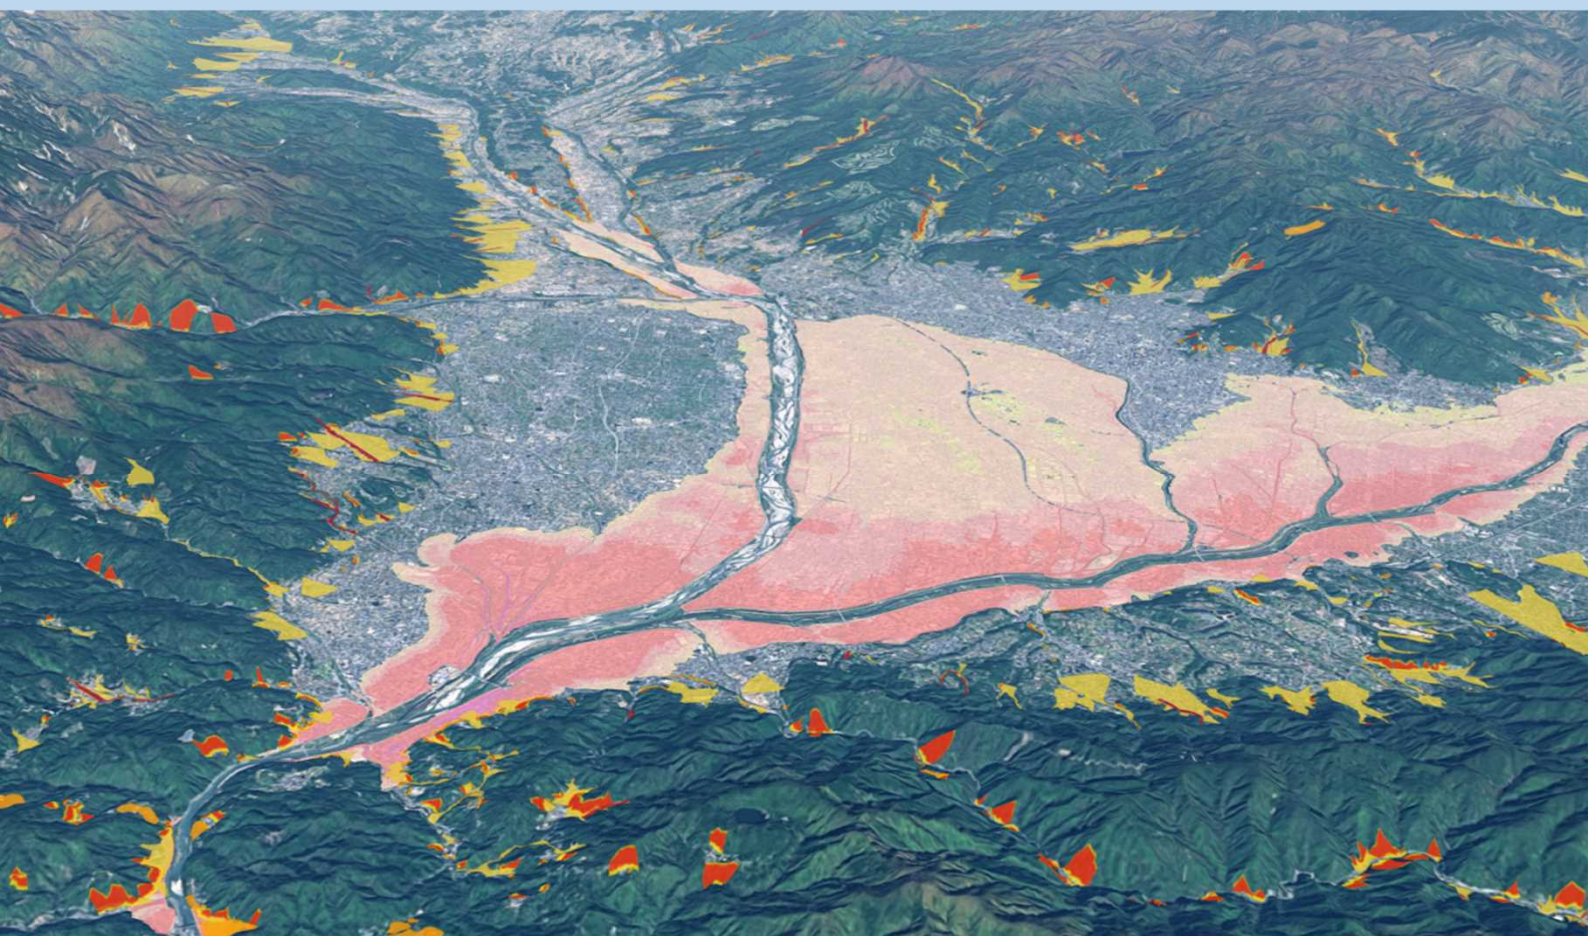

ハザードマップポータルサイト 配信・提供データ活用事例集

ハザードマップポータルサイト データ配信・提供ページ

<https://disaportal.gsi.go.jp/hazardmap/copyright/opendata.html>

国土地理院