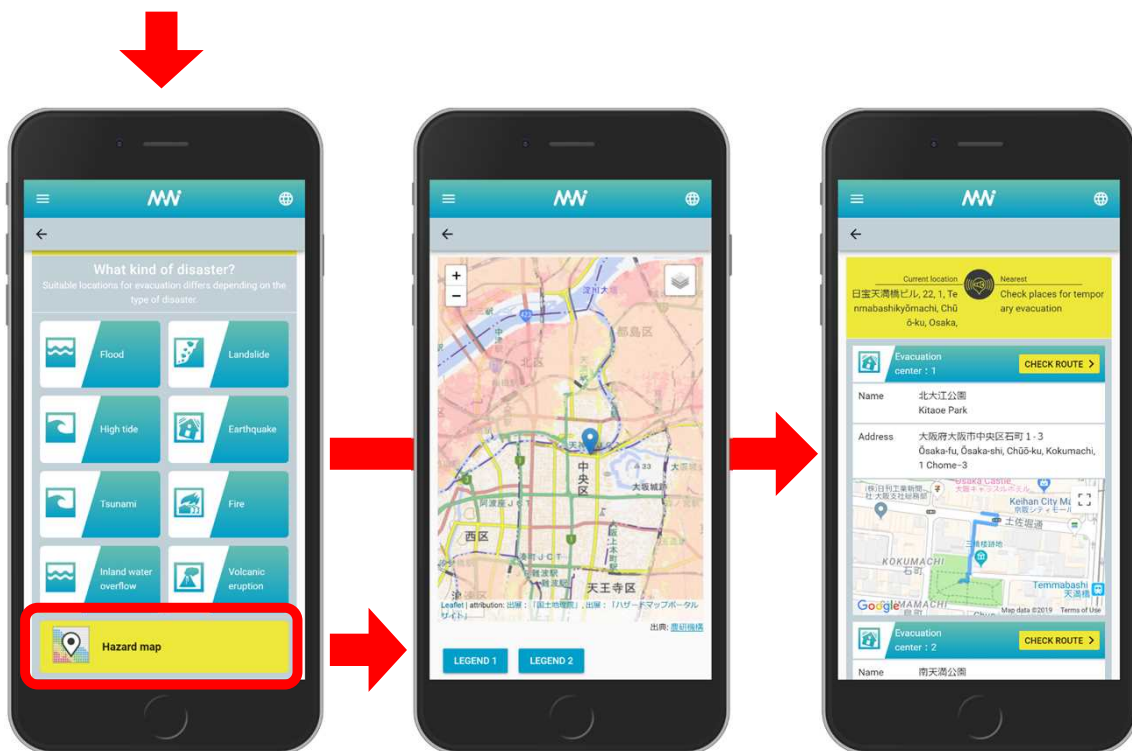

種類	最終更新日	CSVファイル
洪水ハザードマップ	2022年11月18日	<a href="#">ダウンロード</a>
内水ハザードマップ	2022年11月18日	<a href="#">ダウンロード</a>
ため池ハザードマップ	2022年11月18日	<a href="#">ダウンロード</a>
高潮ハザードマップ	2022年11月18日	<a href="#">ダウンロード</a>
津波ハザードマップ	2022年11月18日	<a href="#">ダウンロード</a>
土砂災害ハザードマップ	2022年11月18日	<a href="#">ダウンロード</a>
火山ハザードマップ	2022年11月18日	<a href="#">ダウンロード</a>
震度被害マップ	2022年11月18日	<a href="#">ダウンロード</a>
地盤被害マップ	2022年11月18日	<a href="#">ダウンロード</a>
地盤被害（液状化）マップ	2022年11月18日	<a href="#">ダウンロード</a>
<b>わがまちハザードマップのリンク先情報をCSV形式でダウンロード</b>		
火災被害マップ	2022年11月18日	<a href="#">ダウンロード</a>
避難被害マップ	2022年11月18日	<a href="#">ダウンロード</a>
その他被害マップ	2022年11月18日	<a href="#">ダウンロード</a>
総合被害マップ	2022年09月22日	<a href="#">ダウンロード</a>

## 4. 【事例1】防災手帳 (Yahoo! JAPAN)

災害発生時だけでなく、普段の備えにも役に立つ、5つの新機能を提供する「防災手帳」が「Yahoo!防災速報」アプリに2019年2月に新規追加されました。その機能の1つにわがまちハザードマップの提供CSVデータを活用し、自治体が作成したハザードマップへのリンク集を作成しています。

# 5. 【事例2】MeetsWorld(株式会社キットプランニング)

訪日外国人がケガや病気、生活トラブル、災害、地域情報などの様々な困った場面に遭遇した際にサポートする「旅行生活サポートツール（17言語対応）」をアプリケーションとして開発されました。その中の指定緊急避難場所データを確認するページのコンテンツの1つに重ねるハザードマップ配信データが活用されています。河川の洪水浸水想定区域（想定最大規模）や土砂災害警戒区域を地図上に表示しています。